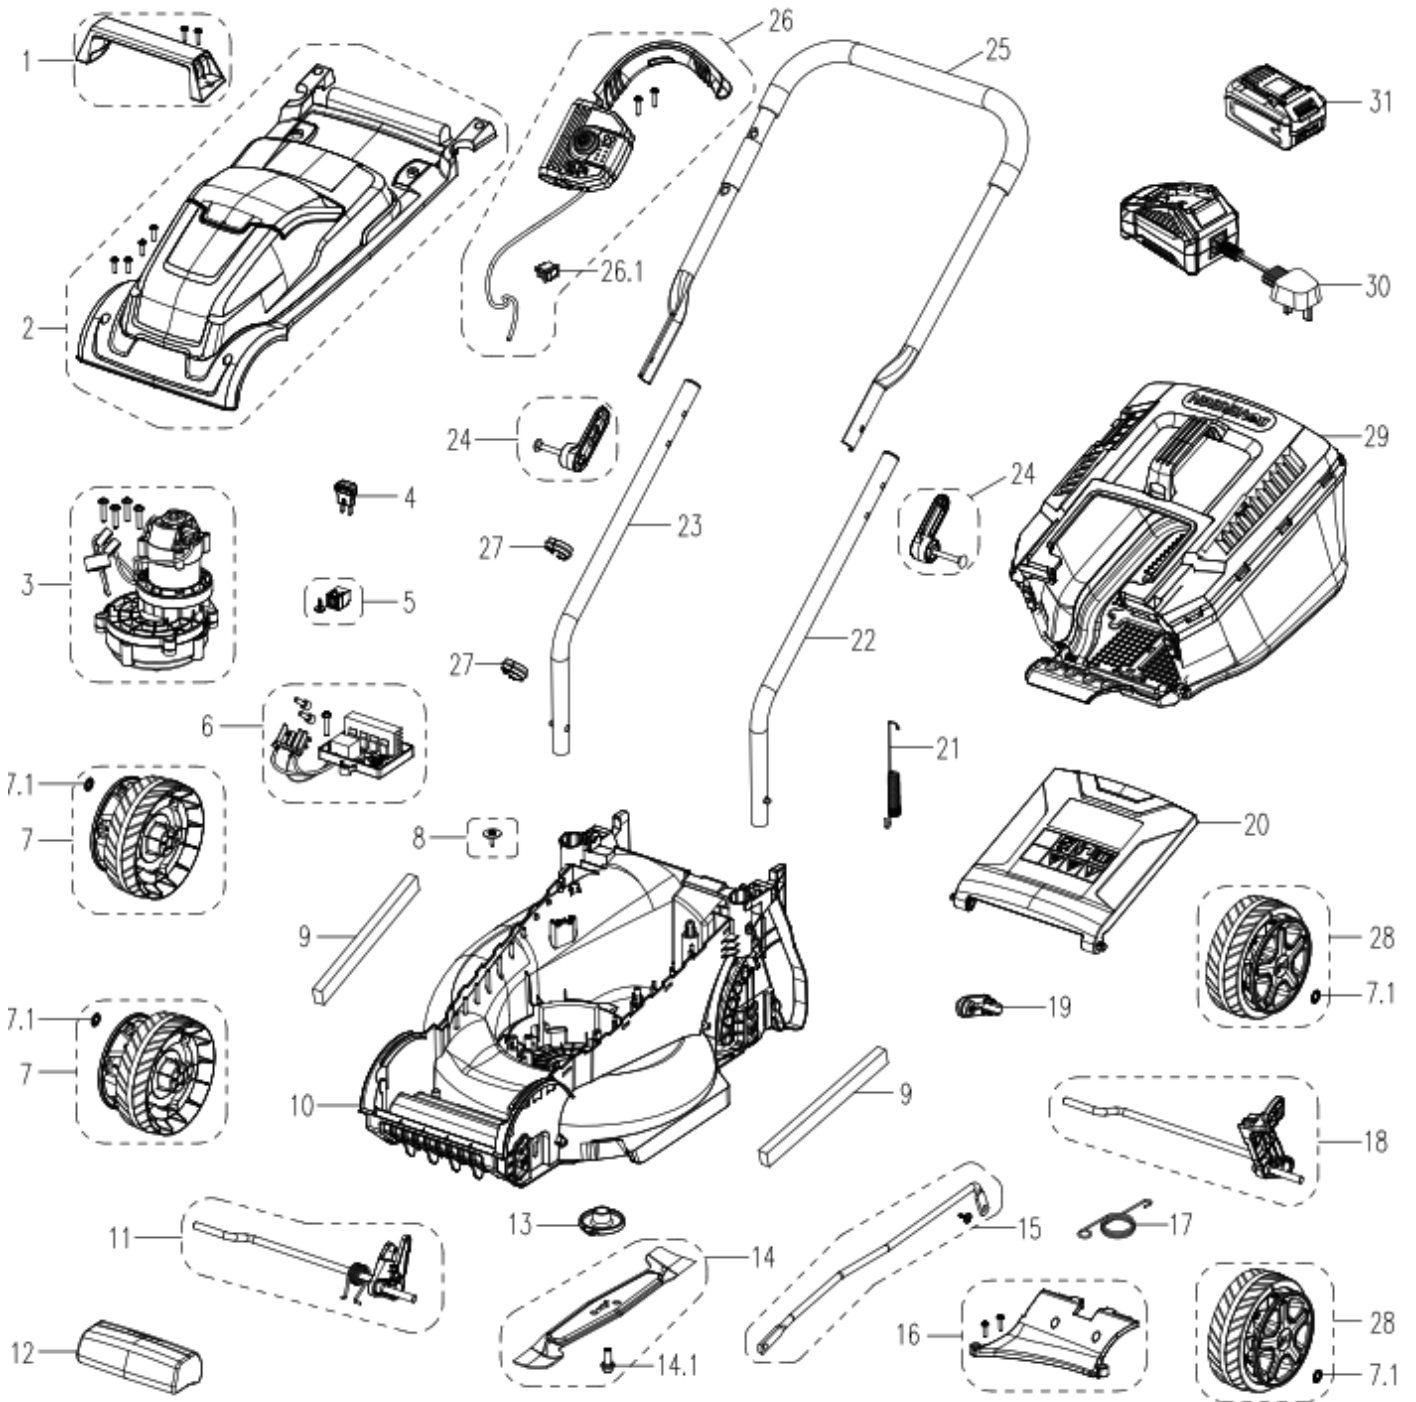

Model Number

Mac Allister MLM18-Li-2

18V Lawnmower

Parts Manual

Exploded Diagram

Parts List

Part ID	Apelson PN	MPN	Part Description	Qty
1	211056101	211056101	MOTOR COVER HANDLE ASSEMBLY	1
2	211056102	211056102	MOTOR COVER ASSEMBLY	1
3	211049106	211049106	MOTOR ASSEMBLY	1
4	211056103	211056103	KEY ASSEMBLY	1
5	211056104	211056104	KEY HOLDER ASSEMBLY	1
6	211056119	211056119	PCB CONTROLLER ASSEMBLY	1
7	111053104	111053104	RIGHT WHEEL ASSEMBLY (140MM)	2
7.1	111053124	111053124	WHEEL AXLE RING	4
8	211036107	211036107	WASHER ASSEMBLY	1
9	211039104	211039104	GRASS FILTER	2
10	211056105	211056105	DECK ASSEMBLY	1
11	211056106	211056106	FRONT AXLE ASSEMBLY	1
12	111001108	111001108	BALLAST ASSEMBLY	1
13	211002110	211002110	LOCATING RING	1
14	211056107	211056107	BLADE ASSEMBLY	1
14.1	211002111	211002111	BOLT ASSEMBLY	1
15	211049109	211049109	HEIGHT ADJUSTMENT CONNECTING LEVEL ASSEMBLY	1
16	211056108	211056108	DECK BOTTOM PROTECT PLATE ASSEMBLY	1
17	211049124	211049124	SPRING	1
18	211056109	211056109	HEIGHT ADJUSTMENT HANDLE ASSEMBLY	1
19	111053112	111053112	REAR WHEEL BRACKET	1
20	211056110	211056110	SAFETY DOOR	1
21	111193126	111193126	SPRING	1
22	211056111	211056111	LEFT LOWER HANDLE ASSEMBLY	1
23	211056112	211056112	RIGHT LOWER HANDLE ASSEMBLY	1
24	211056113	211056113	HANDLE TWIST-LOCK KNOB ASSEMBLY	2
25	211056114	211056114	UPPER HANDLE ASSEMBLY	1
26	211056115	211056115	SWITCH BOX ASSEMBLY	1
26.1	111177124	111177124	SWITCH	1
27	111008101	111008101	CABLE CLIPS	2
28	111053108	111053108	LEFT WHEEL ASSEMBLY (140MM)	2
29	211056116	211056116	COMPLETE REDI-BAG ASSEMBLY	1
30	211067101	211067101	CHARGER	1
31	211067102	211067102	BATTERY	1